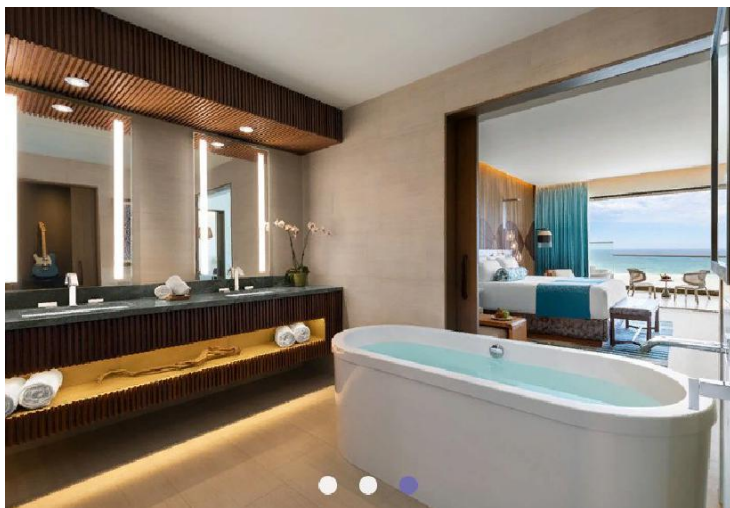

Описание номеров в Hard Rock Hotel Los Cabos 5*

- **Deluxe Platinum** – 48m2, вид на океан, одна кровать King Size или 2 кровати Double Beds, максимальное размещение – 4 человека в номере Double Beds;

- **Deluxe Platinum Swim-Up** - 48m2, вид на океан, номер на первом этаже с полу-приватным бассейном, одна кровать King Size, максимальное размещение – 3 взрослых или 2 взрослых + 1 тинейджер 13-17,99 лет или 2 взрослых + 2 детей 4-12,99 лет;

- **Rock Royalty Deluxe Platinum** - 48m2, вид на океан, услуги клубного уровня Rock Royalty, одна кровать King Size, максимальное размещение – 3 взрослых;

- **Junior Suite** – 75m², вид на океан, одна кровать King, максимальное размещение – 3 взрослых или 2 взрослых + 1 тинейджер 13-17,99 лет или 2 взрослых + 2 детей 4-12,99 лет;

- **Deluxe Family** – 97m², вид на сад, два номера-коннекта – в одной спальне кровать King Size для родителей, в другой – 2 кровати Double Beds для детей с игровой приставкой, халатами/тапочками, набором сладостей, мини-баром с соками и газированными напитками и ванными принадлежностями для детей от L’Oreal, максимальное размещение – 7 человек;

• **Rock Suite Platinum Ocean View** – 115m², вид на океан, одна спальня с кроватью King Size и гостиной с возможностью сделать коннект со спальней с 2 кроватями Double Beds - \$ (163m²), максимальное размещение – 2 взрослых + 2 детей 4-12,99 лет или до 7 человек (если коннект);