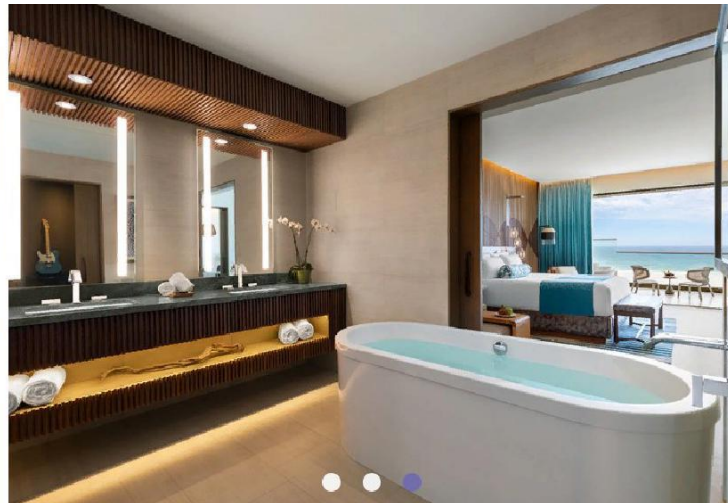

• **Rock Suite Platinum Ocean Front** – 115m², фронтальный вид на океан, одна спальня с кроватью King Size и гостиной с возможностью сделать коннект со спальней с 2 кроватями Double Beds - $ (163m²), максимальное размещение – 2 взрослых + 2 детей 4-12,99 лет или до 7 человек (если коннект);