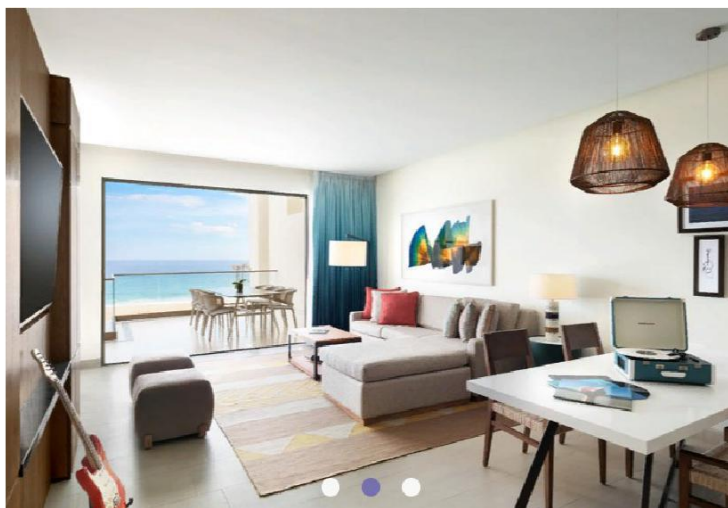

Описание номеров в Hard Rock Hotel Los Cabos 5*

- **Deluxe Platinum** – 48m2, вид на океан, одна кровать King Size или 2 кровати Double Beds, максимальное размещение – 4 человека в номере Double Beds;

- **Deluxe Platinum Swim-Up** - 48m2, вид на океан, номер на первом этаже с полу-приватным бассейном, одна кровать King Size, максимальное размещение – 3 взрослых или 2 взрослых + 1 тинейджер 13-17,99 лет или 2 взрослых + 2 детей 4-12,99 лет;

- **Rock Royalty Deluxe Platinum** - 48m2, вид на океан, услуги клубного уровня Rock Royalty, одна кровать King Size, максимальное размещение – 3 взрослых;

- **Junior Suite** – 75m², вид на океан, одна кровать King, максимальное размещение – 3 взрослых или 2 взрослых + 1 тинейджер 13-17,99 лет или 2 взрослых + 2 детей 4-12,99 лет;

• **Rock Suite Platinum Ocean View** – 115m², вид на океан, одна спальня с кроватью King Size и гостиной с возможностью сделать коннект со спальней с 2 кроватями Double Beds - \$ (163m²), максимальное размещение – 2 взрослых + 2 детей 4-12,99 лет или до 7 человек (если коннект);

• **Rock Suite Platinum Ocean Front** – 115m², фронтальный вид на океан, одна спальня с кроватью King Size и гостиной с возможностью сделать коннект со спальней с 2 кроватями Double Beds - \$ (163m²), максимальное размещение – 2 взрослых + 2 детей 4-12,99 лет или до 7 человек (если коннект);