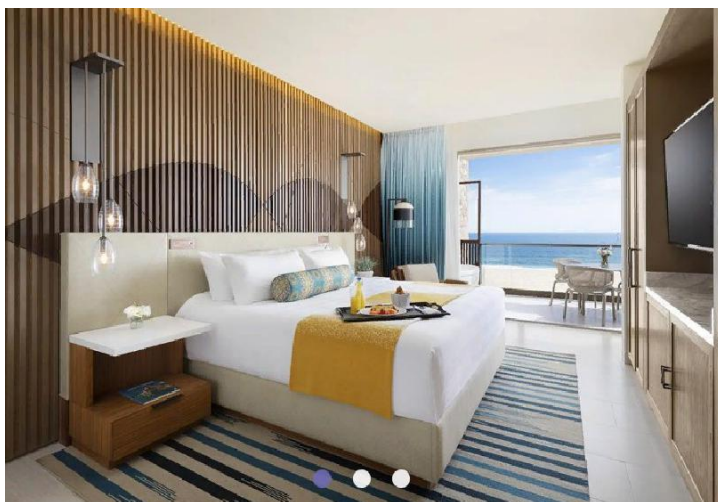

Описание номеров в Hard Rock Hotel Los Cabos 5*

- **Deluxe Platinum** – 48m2, вид на океан, одна кровать King Size или 2 кровати Double Beds, максимальное размещение – 4 человека в номере Double Beds;

- **Deluxe Platinum Swim-Up** - 48m2, вид на океан, номер на первом этаже с полу-приватным бассейном, одна кровать King Size, максимальное размещение – 3 взрослых или 2 взрослых + 1 тинейджер 13-17,99 лет или 2 взрослых + 2 детей 4-12,99 лет;

- **Rock Royalty Deluxe Platinum** - 48m2, вид на океан, услуги клубного уровня Rock Royalty, одна кровать King Size, максимальное размещение – 3 взрослых;

- **Junior Suite** – 75m², вид на океан, одна кровать King, максимальное размещение – 3 взрослых или 2 взрослых + 1 тинейджер 13-17,99 лет или 2 взрослых + 2 детей 4-12,99 лет;

• **Rock Suite Platinum Ocean View** – 115m², вид на океан, одна спальня с кроватью King Size и гостиной с возможностью сделать коннект со спальней с 2 кроватями Double Beds - \$ (163m²), максимальное размещение – 2 взрослых + 2 детей 4-12,99 лет или до 7 человек (если коннект);

• **Rock Suite Platinum Ocean Front** – 115m², фронтальный вид на океан, одна спальня с кроватью King Size и гостиной с возможностью сделать коннект со спальней с 2 кроватями Double Beds - \$ (163m²), максимальное размещение – 2 взрослых + 2 детей 4-12,99 лет или до 7 человек (если коннект);