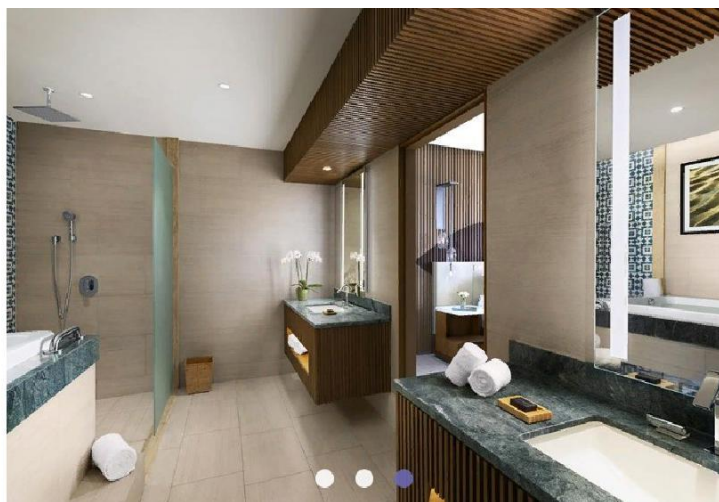

Описание номеров в Hard Rock Hotel Los Cabos 5*

- **Deluxe Platinum** – 48m2, вид на океан, одна кровать King Size или 2 кровати Double Beds, максимальное размещение – 4 человека в номере Double Beds;

- **Deluxe Platinum Swim-Up** - 48m2, вид на океан, номер на первом этаже с полу-приватным бассейном, одна кровать King Size, максимальное размещение – 3 взрослых или 2 взрослых + 1 тинейджер 13-17,99 лет или 2 взрослых + 2 детей 4-12,99 лет;

- **Rock Royalty Deluxe Platinum** - 48m2, вид на океан, услуги клубного уровня Rock Royalty, одна кровать King Size, максимальное размещение – 3 взрослых;

- **Junior Suite** – 75m², вид на океан, одна кровать King, максимальное размещение – 3 взрослых или 2 взрослых + 1 тинейджер 13-17,99 лет или 2 взрослых + 2 детей 4-12,99 лет;

• **Rock Suite Platinum Ocean Front** – 115m², фронтальный вид на океан, одна спальня с кроватью King Size и гостиной с возможностью сделать коннект со спальней с 2 кроватями Double Beds - \$ (163m²), максимальное размещение – 2 взрослых + 2 детей 4-12,99 лет или до 7 человек (если коннект);

• **Rock Suite Ocean Front Swim-up** – 115m², номер на первом этаже с бассейном, услуги Rock Royalty, одна спальня с кроватью King Size и гостиной с возможностью сделать коннект со спальней с 2 кроватями Double Beds - \$ (163m²), максимальное размещение – 2 взрослых + 2 детей 4-12,99 лет или до 7 человек (если коннект);