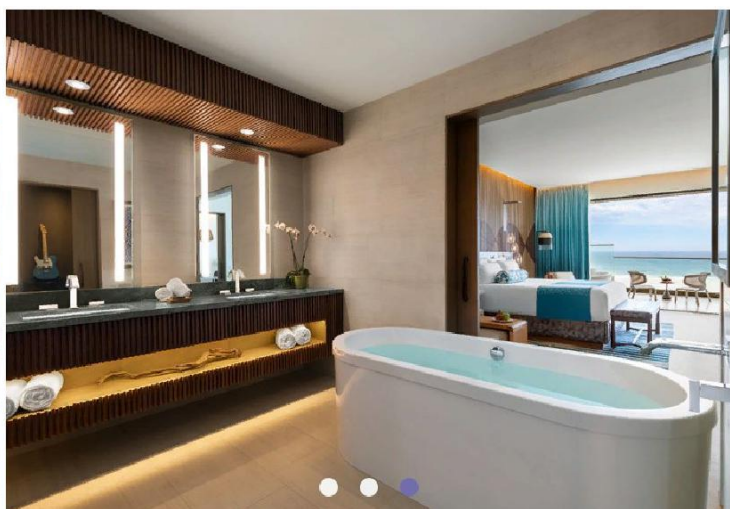

Возможны изменения в категориях номеров и их расположении. Вся актуальная информация по номерам представлена на сайте отеля: <https://www.hardrockhoteloscabos.com/rooms-and-suites.htm>