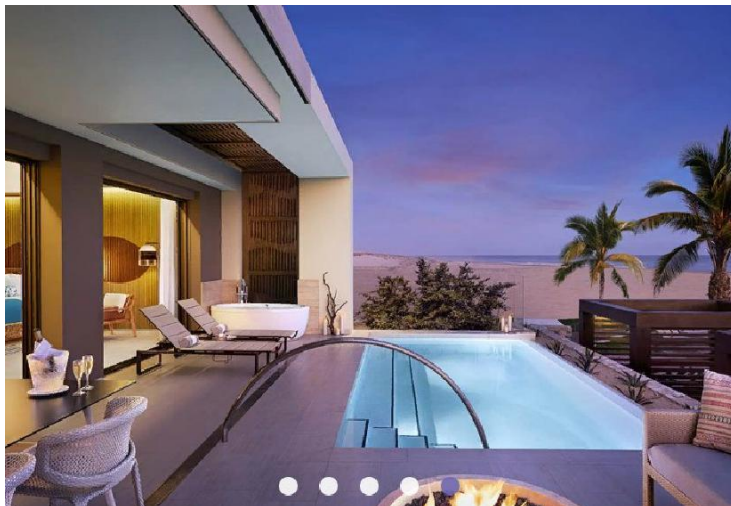

• **Rock Suite Ocean Front Swim-up** – 115m², номер на первом этаже с бассейном, услуги Rock Royalty, одна спальня с кроватью King Size и гостиной с возможностью сделать коннект со спальней с 2 кроватями Double Beds - $ (163m²), максимальное размещение – 2 взрослых + 2 детей 4-12,99 лет или до 7 человек (если коннект);

• **Rock Star Suite** – 280m², услуги Rock Royalty, фронтальный вид на океан, одна спальня с кроватью King Size и гостиная, максимальное размещение – 2 взрослых + 2 детей 4-12,99 лет;