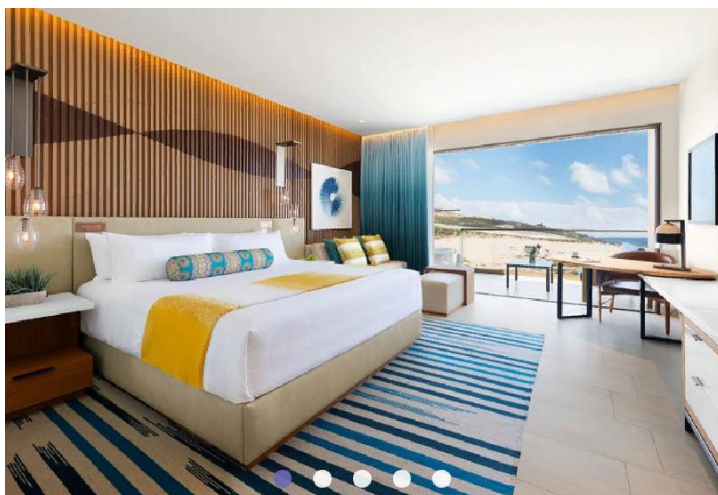

Описание номеров в Hard Rock Hotel Los Cabos 5*

- **Deluxe Platinum** – 48m2, вид на океан, одна кровать King Size или 2 кровати Double Beds, максимальное размещение – 4 человека в номере Double Beds;

- **Deluxe Platinum Swim-Up** - 48m2, вид на океан, номер на первом этаже с полу-приватным бассейном, одна кровать King Size, максимальное размещение – 3 взрослых или 2 взрослых + 1 тинейджер 13-17,99 лет или 2 взрослых + 2 детей 4-12,99 лет;

- **Rock Royalty Deluxe Platinum** - 48m2, вид на океан, услуги клубного уровня Rock Royalty, одна кровать King Size, максимальное размещение – 3 взрослых;

- **Junior Suite** – 75m², вид на океан, одна кровать King, максимальное размещение – 3 взрослых или 2 взрослых + 1 тинейджер 13-17,99 лет или 2 взрослых + 2 детей 4-12,99 лет;

• **Rock Suite Platinum Ocean View** – 115m², вид на океан, одна спальня с кроватью King Size и гостиной с возможностью сделать коннект со спальней с 2 кроватями Double Beds - \$ (163m²), максимальное размещение – 2 взрослых + 2 детей 4-12,99 лет или до 7 человек (если коннект);

• **Rock Suite Platinum Ocean Front** – 115m², фронтальный вид на океан, одна спальня с кроватью King Size и гостиной с возможностью сделать коннект со спальней с 2 кроватями Double Beds - \$ (163m²), максимальное размещение – 2 взрослых + 2 детей 4-12,99 лет или до 7 человек (если коннект);