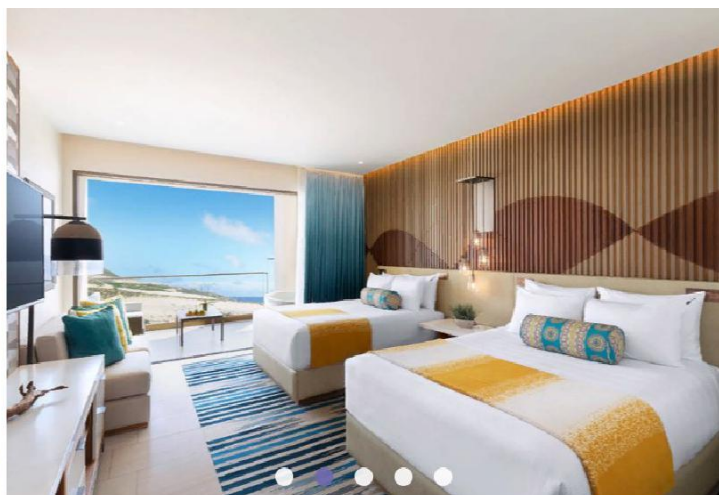

Описание номеров в Hard Rock Hotel Los Cabos 5*

- **Deluxe Platinum** – 48m2, вид на океан, одна кровать King Size или 2 кровати Double Beds, максимальное размещение – 4 человека в номере Double Beds;

- **Deluxe Platinum Swim-Up** - 48m2, вид на океан, номер на первом этаже с полу-приватным бассейном, одна кровать King Size, максимальное размещение – 3 взрослых или 2 взрослых + 1 тинейджер 13-17,99 лет или 2 взрослых + 2 детей 4-12,99 лет;

- **Rock Royalty Deluxe Platinum** - 48m2, вид на океан, услуги клубного уровня Rock Royalty, одна кровать King Size, максимальное размещение – 3 взрослых;

- **Junior Suite** – 75m², вид на океан, одна кровать King, максимальное размещение – 3 взрослых или 2 взрослых + 1 тинейджер 13-17,99 лет или 2 взрослых + 2 детей 4-12,99 лет;

• **Rock Suite Platinum Ocean View** – 115m², вид на океан, одна спальня с кроватью King Size и гостиной с возможностью сделать коннект со спальней с 2 кроватями Double Beds - \$ (163m²), максимальное размещение – 2 взрослых + 2 детей 4-12,99 лет или до 7 человек (если коннект);

• **Rock Suite Platinum Ocean Front** – 115m², фронтальный вид на океан, одна спальня с кроватью King Size и гостиной с возможностью сделать коннект со спальней с 2 кроватями Double Beds - \$ (163m²), максимальное размещение – 2 взрослых + 2 детей 4-12,99 лет или до 7 человек (если коннект);