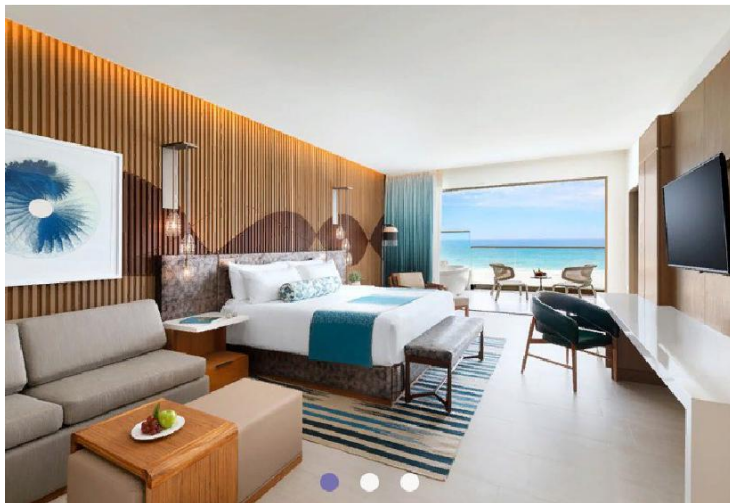

Описание номеров в Hard Rock Hotel Los Cabos 5*

- **Deluxe Platinum** – 48m2, вид на океан, одна кровать King Size или 2 кровати Double Beds, максимальное размещение – 4 человека в номере Double Beds;

- **Deluxe Platinum Swim-Up** - 48m2, вид на океан, номер на первом этаже с полу-приватным бассейном, одна кровать King Size, максимальное размещение – 3 взрослых или 2 взрослых + 1 тинейджер 13-17,99 лет или 2 взрослых + 2 детей 4-12,99 лет;

- **Rock Royalty Deluxe Platinum** - 48m2, вид на океан, услуги клубного уровня Rock Royalty, одна кровать King Size, максимальное размещение – 3 взрослых;

- **Junior Suite** – 75m², вид на океан, одна кровать King, максимальное размещение – 3 взрослых или 2 взрослых + 1 тинейджер 13-17,99 лет или 2 взрослых + 2 детей 4-12,99 лет;

• **Rock Suite Platinum Ocean View** – 115m², вид на океан, одна спальня с кроватью King Size и гостиной с возможностью сделать коннект со спальней с 2 кроватями Double Beds - \$ (163m²), максимальное размещение – 2 взрослых + 2 детей 4-12,99 лет или до 7 человек (если коннект);

• **Rock Suite Platinum Ocean Front** – 115m², фронтальный вид на океан, одна спальня с кроватью King Size и гостиной с возможностью сделать коннект со спальней с 2 кроватями Double Beds - \$ (163m²), максимальное размещение – 2 взрослых + 2 детей 4-12,99 лет или до 7 человек (если коннект);