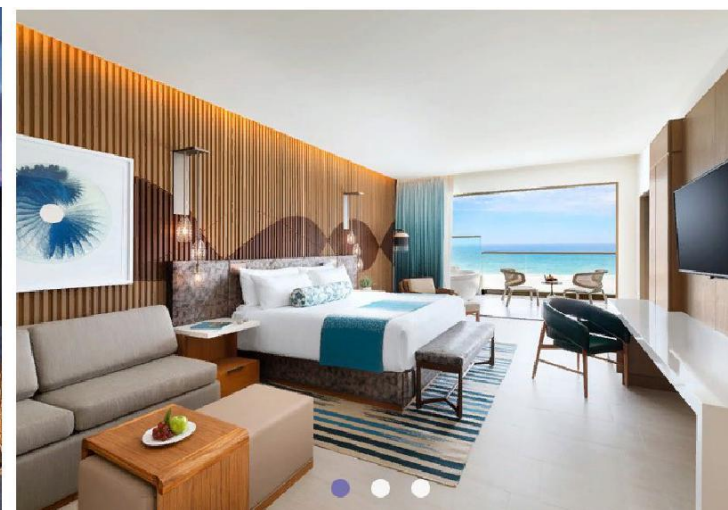

• **Rock Suite Platinum - Rooftop Terrace** – 210m² с учётом террасы, услуги Rock Royalty, фронтальный вид на океан, одна спальня с кроватью King Size и гостиной с возможностью сделать коннект со спальней с 2 кроватями Double Beds ($) и полностью укомплектованная терраса;