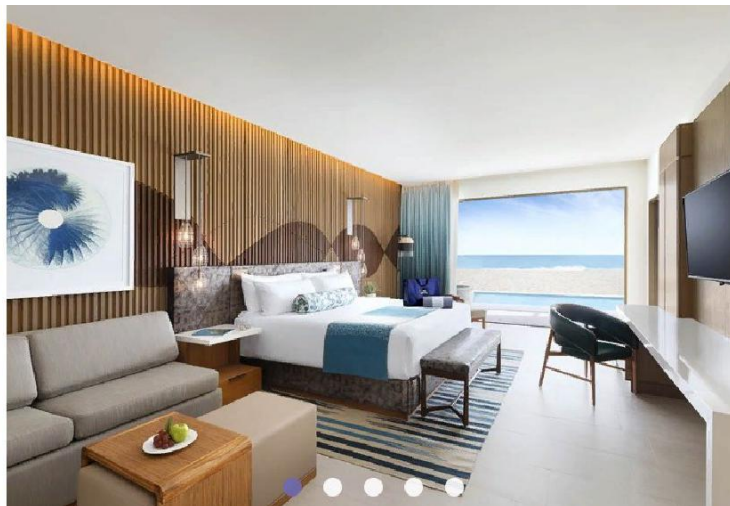

• **Rock Suite Ocean Front Swim-up** – 115m², номер на первом этаже с бассейном, услуги Rock Royalty, одна спальня с кроватью King Size и гостиной с возможностью сделать коннект со спальней с 2 кроватями Double Beds - $ (163m²), максимальное размещение – 2 взрослых + 2 детей 4-12,99 лет или до 7 человек (если коннект);

• **Rock Star Suite** – 280m², услуги Rock Royalty, фронтальный вид на океан, одна спальня с кроватью King Size и гостиная, максимальное размещение – 2 взрослых + 2 детей 4-12,99 лет;